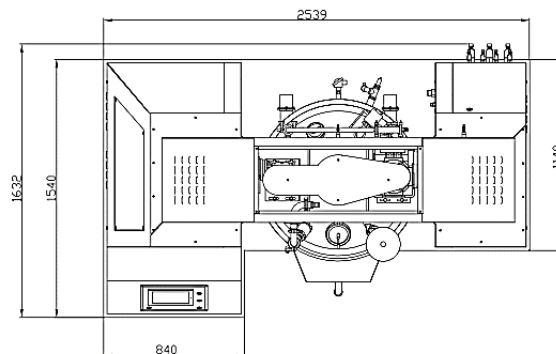

Turbo emulsori
Turbo emulsifier for batch homogenizing

TGM Mix300

Capacità Utile 300 litri
Useful Capacity 300 liters

TGM Mix300

CAPACITÀ UTILE: 300 LITRI

USEFUL CAPACITY: 300 LITERS

Le descrizioni e fotografie di questo catalogo sono indicative e possono essere modificate senza alcun preavviso.

Descriptions and pictures of this brochure are given for information only and can be modified without prior notice

MODELLI DISPONIBILI	CAPACITÀ UTILE
TGM Mix5	5 litri
TGM Mix15	15 litri
TGM Mix50	50 litri
TGM Mix100	100 litri
TGM Mix150	150 litri
TGM Mix300	300 litri
TGM Mix600	600 litri
TGM Mix1000	1000 litri

AVAILABLE MODELS	USEFUL CAPACITY
TGM Mix5	5 liters
TGM Mix15	15 liters
TGM Mix50	50 liters
TGM Mix100	100 liters
TGM Mix150	150 liters
TGM Mix300	300 liters
TGM Mix600	600 liters
TGM Mix1000	1000 liters