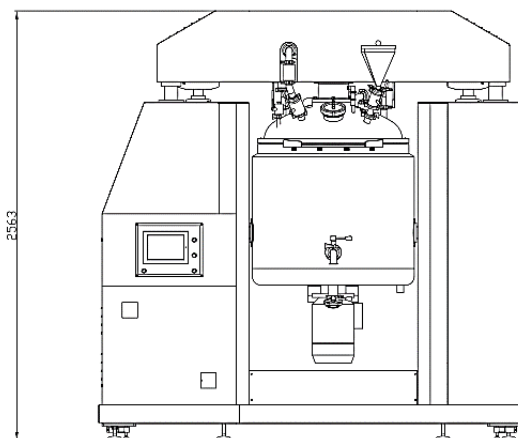

Turbo emulsori
Turbo emulsifier for batch homogenizing

TGM Mix300

Capacità Utile 300 litri
Useful Capacity 300 liters

TGM Mix300

CAPACITÀ UTILE: 300 LITRI

USEFUL CAPACITY: 300 LITERS

Le descrizioni e fotografie di questo catalogo sono indicative e possono essere modificate senza alcun preavviso.

AVAILABLE MODELS	USEFUL CAPACITY
TGM Mix5	5 liters
TGM Mix15	15 liters
TGM Mix50	50 liters
TGM Mix100	100 liters
TGM Mix150	150 liters
TGM Mix300	300 liters
TGM Mix600	600 liters
TGM Mix1000	1000 liters